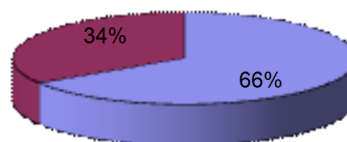

PERCENTUALE RISPOSTE MONITORAGGIO ISC Sigillo a.s. 2010/211

SCUOLA DELL' INFANZIA FOSSATO DI VICO

Totale alunni **83**
Totale risposte **50**

SCUOLA DELL' INFANZIA COSTACCIARO (Villa Col de' Canali)

Totale alunni **44**
Totale risposte **29**

SCUOLA PRIMARIA FOSSATO DI VICO

Totale alunni **127**
Totale risposte **85**

SCUOLA PRIMARIA SIGILLO

Totale alunni **93**
Totale risposte **73**

SCUOLA PRIMARIA COSTACCIARO

Totale alunni **46**
Totale risposte **35**

SCUOLA PRIMARIA SCHEGGIA

Totale alunni **49**
Totale risposte **34**

**SCUOLA SECONDARIA 1° GRADO
FOSSATO DI VICO**

Totale alunni 70
Totale risposte 54

**SCUOLA SECONDARIA 1° GRADO
SIGILLO**

Totale alunni 51
Totale risposte 42