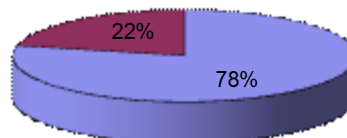

PERCENTUALE RISPOSTE MONITORAGGIO ISC Sigillo a.s. 2010/211

SCUOLA DELL' INFANZIA FOSSATO DI VICO

Totale alunni **83**
Totale risposte **50**

SCUOLA DELL' INFANZIA COSTACCIARO (Villa Col de' Canali)

Totale alunni **44**
Totale risposte **29**

SCUOLA PRIMARIA FOSSATO DI VICO

Totale alunni **127**
Totale risposte **85**

SCUOLA PRIMARIA SIGILLO

Totale alunni **93**
Totale risposte **73**

SCUOLA PRIMARIA COSTACCIARO

Totale alunni **46**
Totale risposte **35**

SCUOLA PRIMARIA SCHEGGIA

Totale alunni **49**
Totale risposte **34**

**SCUOLA SECONDARIA 1° GRADO
FOSSATO DI VICO**

Totale alunni 70
Totale risposte 54

**SCUOLA SECONDARIA 1° GRADO
SIGILLO**

Totale alunni 51
Totale risposte 42