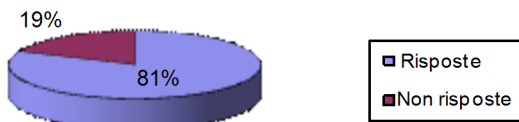

PERCENTUALE RISPOSTE MONITORAGGIO ISC Sigillo a.s. 2010/211

SCUOLA DELL' INFANZIA FOSSATO DI VICO

Totale alunni **83**
Totale risposte **50**

SCUOLA DELL' INFANZIA COSTACCIARO (Villa Col de' Canali)

Totale alunni **44**
Totale risposte **29**

SCUOLA PRIMARIA FOSSATO DI VICO

Totale alunni **127**
Totale risposte **85**

SCUOLA PRIMARIA SIGILLO

Totale alunni **93**
Totale risposte **73**

SCUOLA PRIMARIA COSTACCIARO

Totale alunni **46**
Totale risposte **35**

SCUOLA PRIMARIA SCHEGGIA

Totale alunni **49**
Totale risposte **34**

**SCUOLA SECONDARIA 1° GRADO
FOSSATO DI VICO**

Totale alunni 70
Totale risposte 54

**SCUOLA SECONDARIA 1° GRADO
SIGILLO**

Totale alunni 51
Totale risposte 42