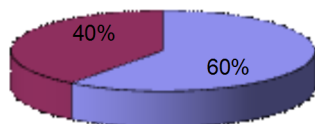

PERCENTUALE RISPOSTE MONITORAGGIO ISC Sigillo a.s. 2010/211

SCUOLA DELL' INFANZIA FOSSATO DI VICO

Totale alunni **83**
Totale risposte **50**

SCUOLA DELL' INFANZIA COSTACCIARO (Villa Col de' Canali)

Totale alunni **44**
Totale risposte **29**

SCUOLA PRIMARIA FOSSATO DI VICO

Totale alunni **127**
Totale risposte **85**

SCUOLA PRIMARIA SIGILLO

Totale alunni **93**
Totale risposte **73**

SCUOLA PRIMARIA COSTACCIARO

Totale alunni **46**
Totale risposte **35**

SCUOLA PRIMARIA SCHEGGIA

Totale alunni **49**
Totale risposte **34**

**SCUOLA SECONDARIA 1° GRADO
FOSSATO DI VICO**

Totale alunni 70
Totale risposte 54

**SCUOLA SECONDARIA 1° GRADO
SIGILLO**

Totale alunni 51
Totale risposte 42